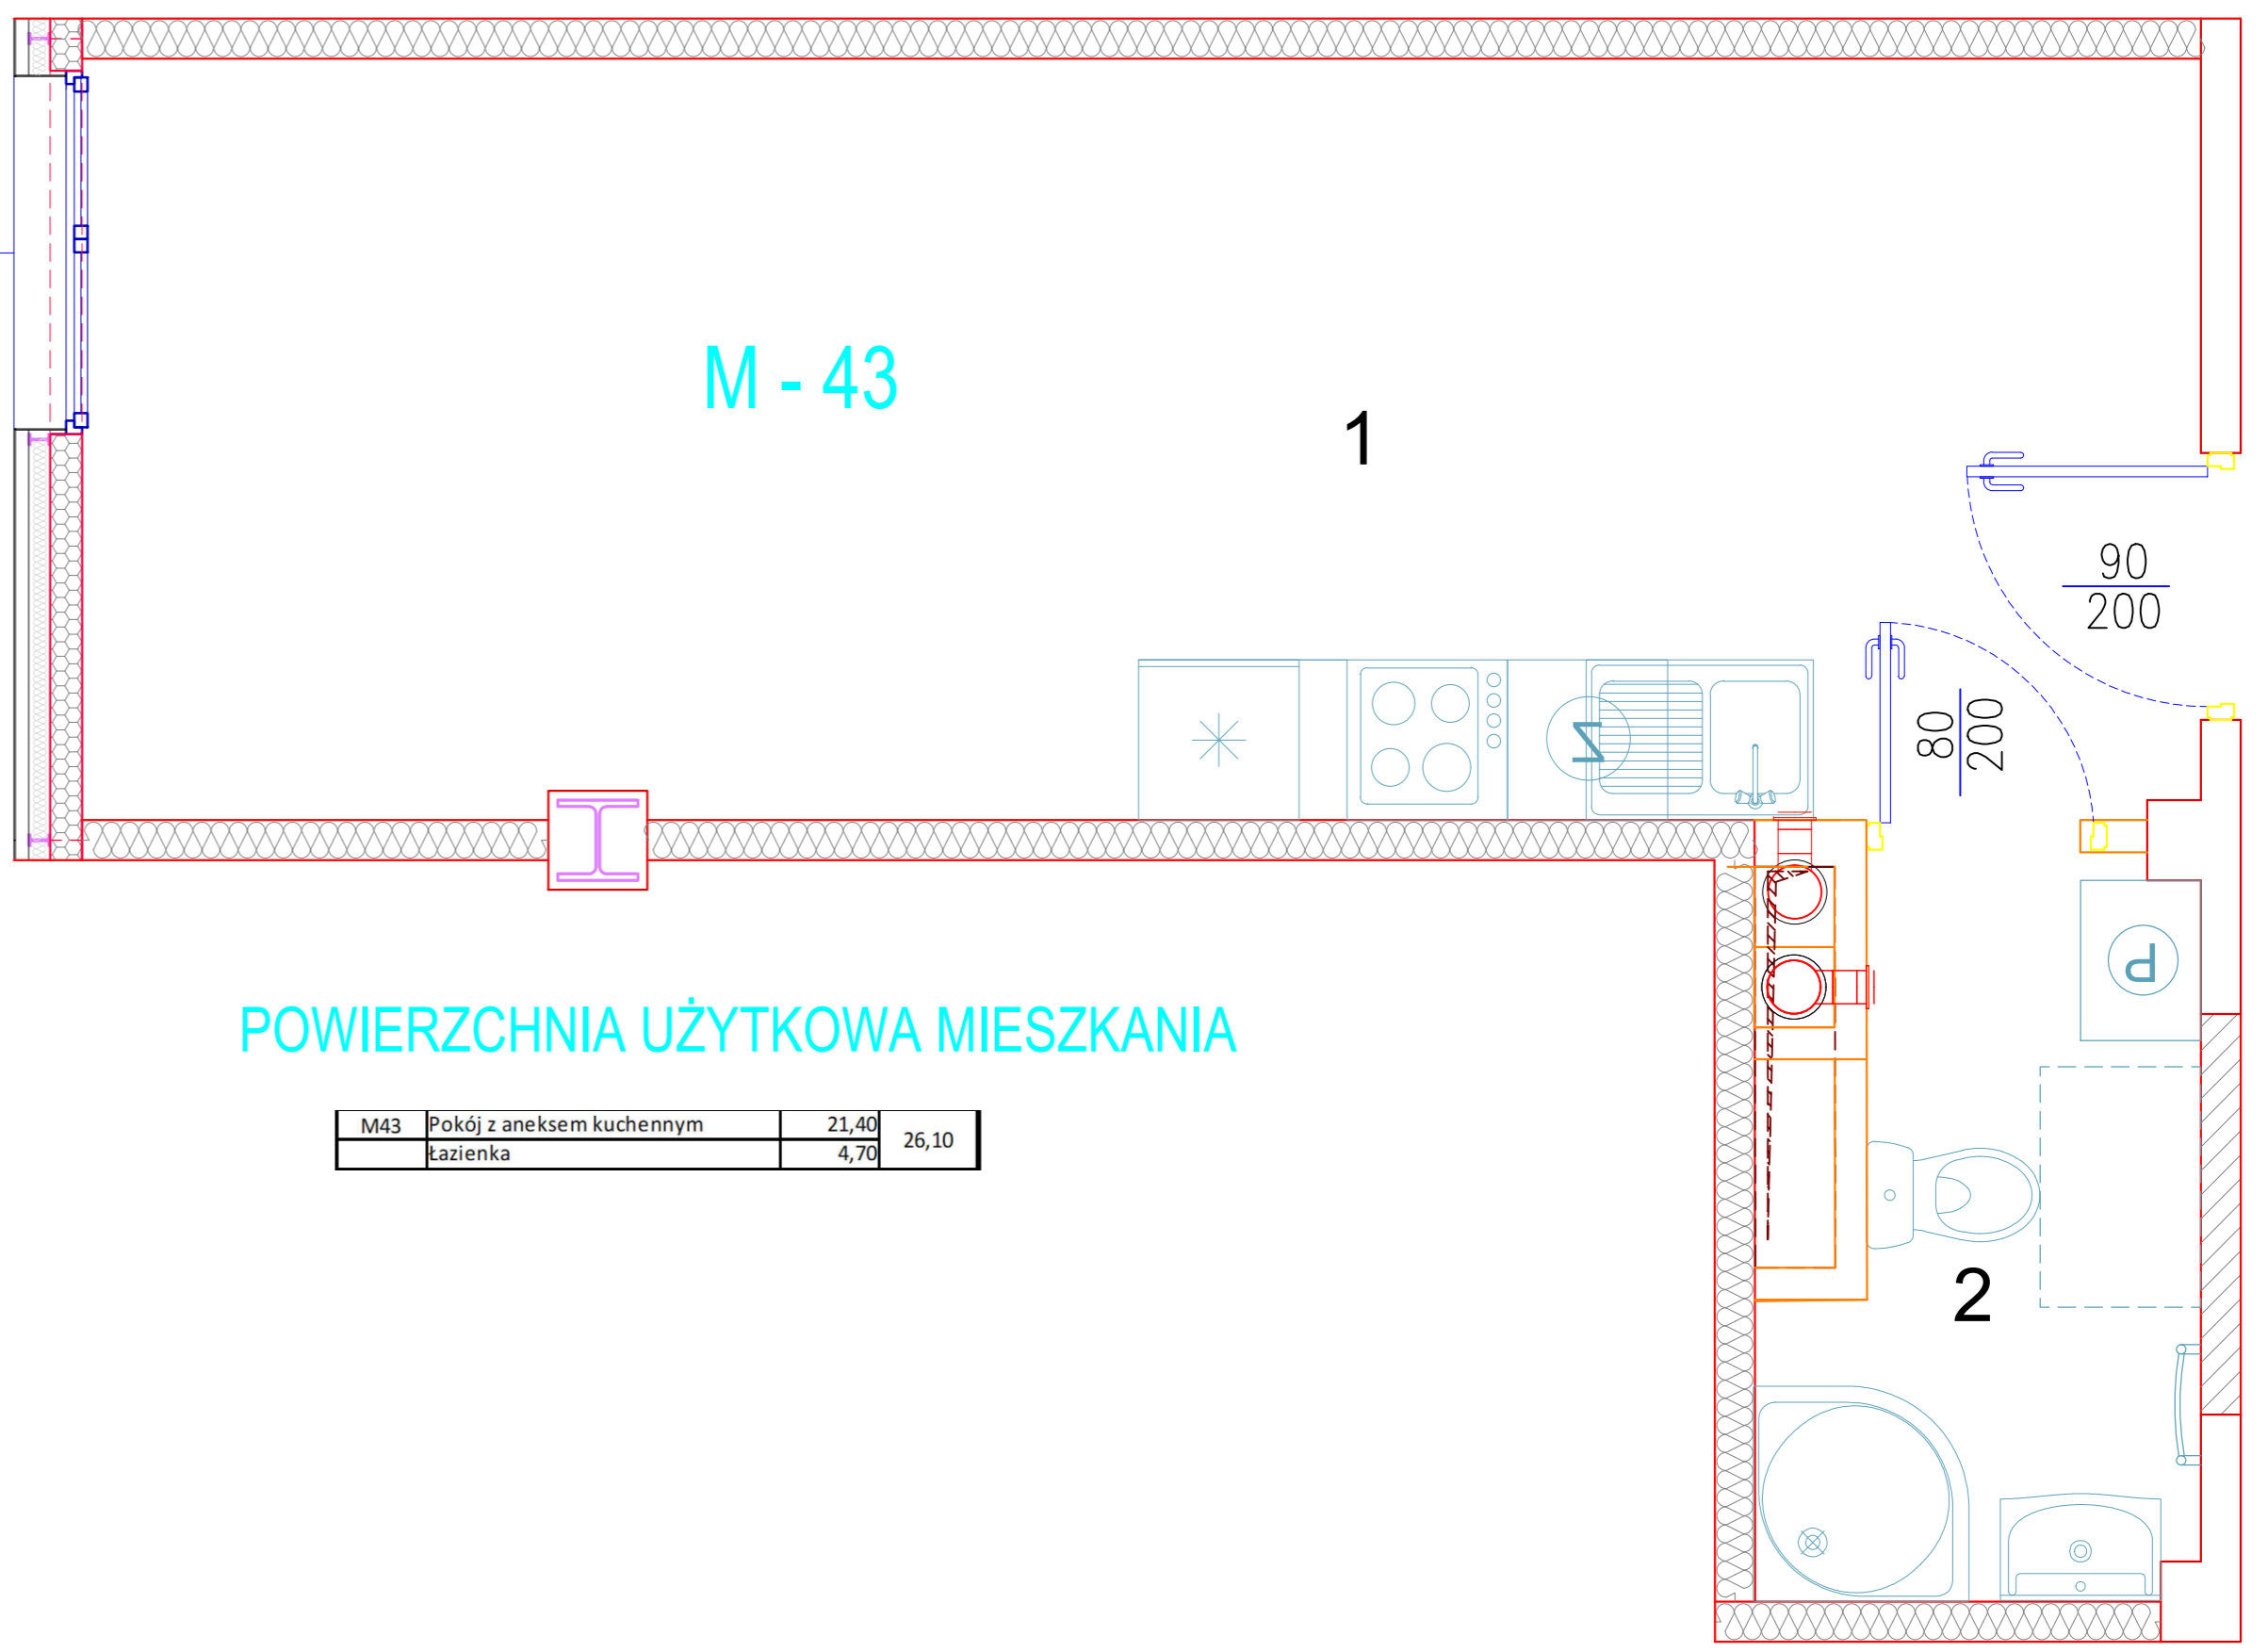

130  
240

M - 43

1

90  
200

80  
200

2

POWIERZCHNIA UŻYTKOWA MIESZKANIA

M43	Pokój z aneksem kuchennym	21,40	26,10
	Łazienka	4,70	