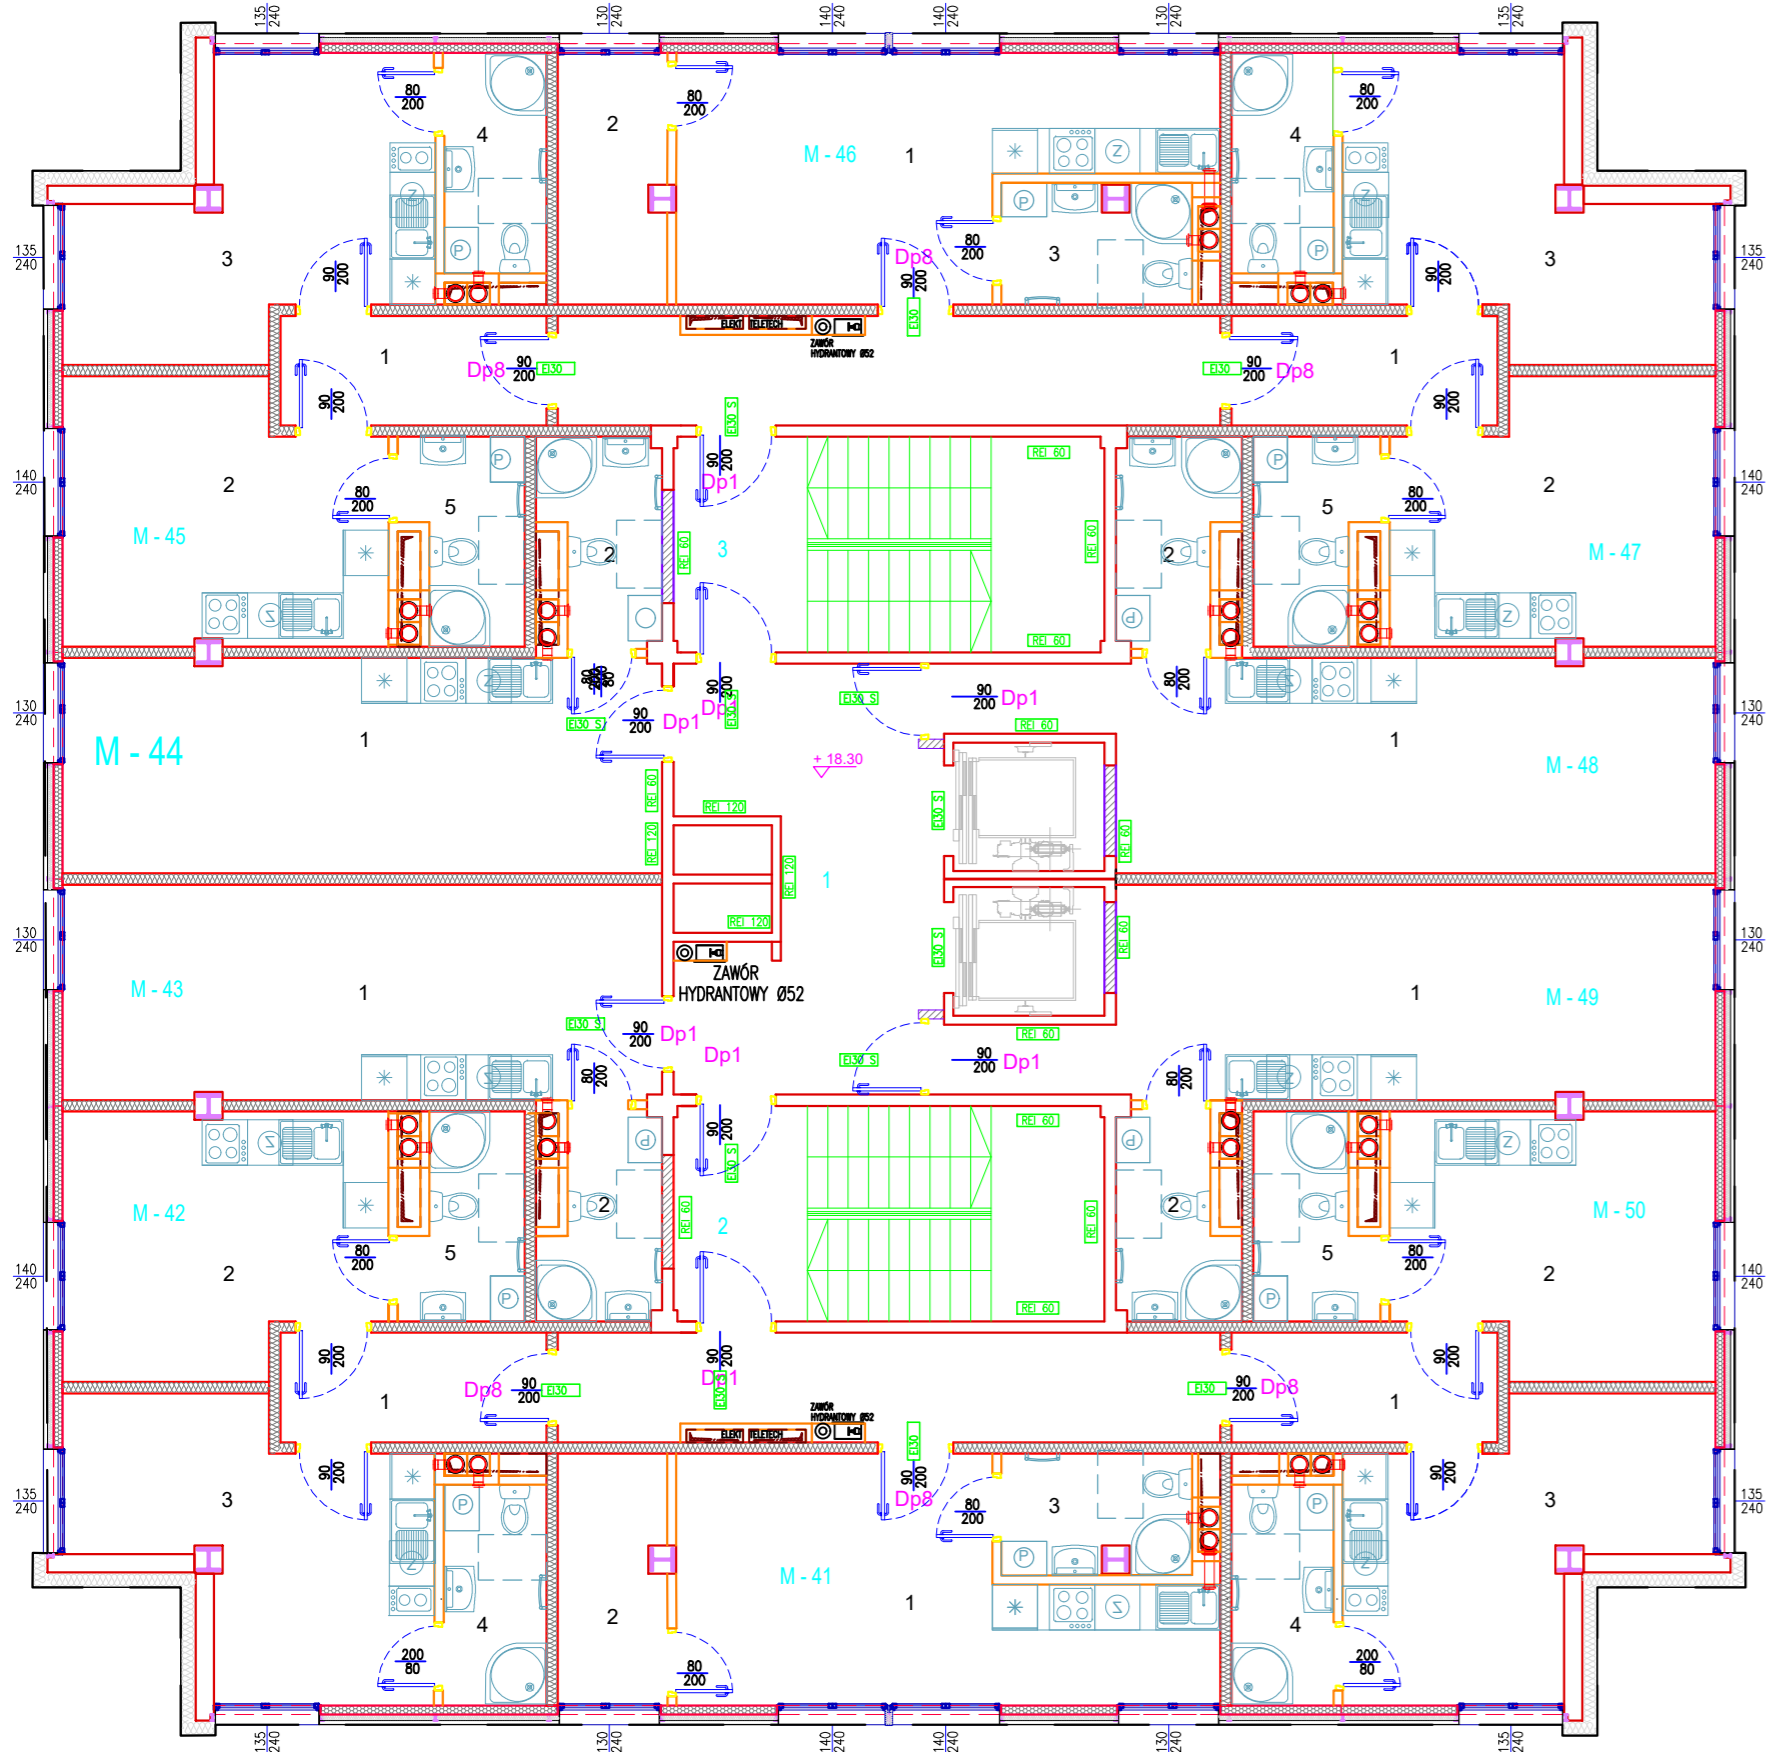

POWIERZCHNIA UŻYTKOWA MIESZKANIA

M44	Pokój z aneksem kuchennym	22,10	26,80
	Łazienka	4,70	

130
240

M - 44

1