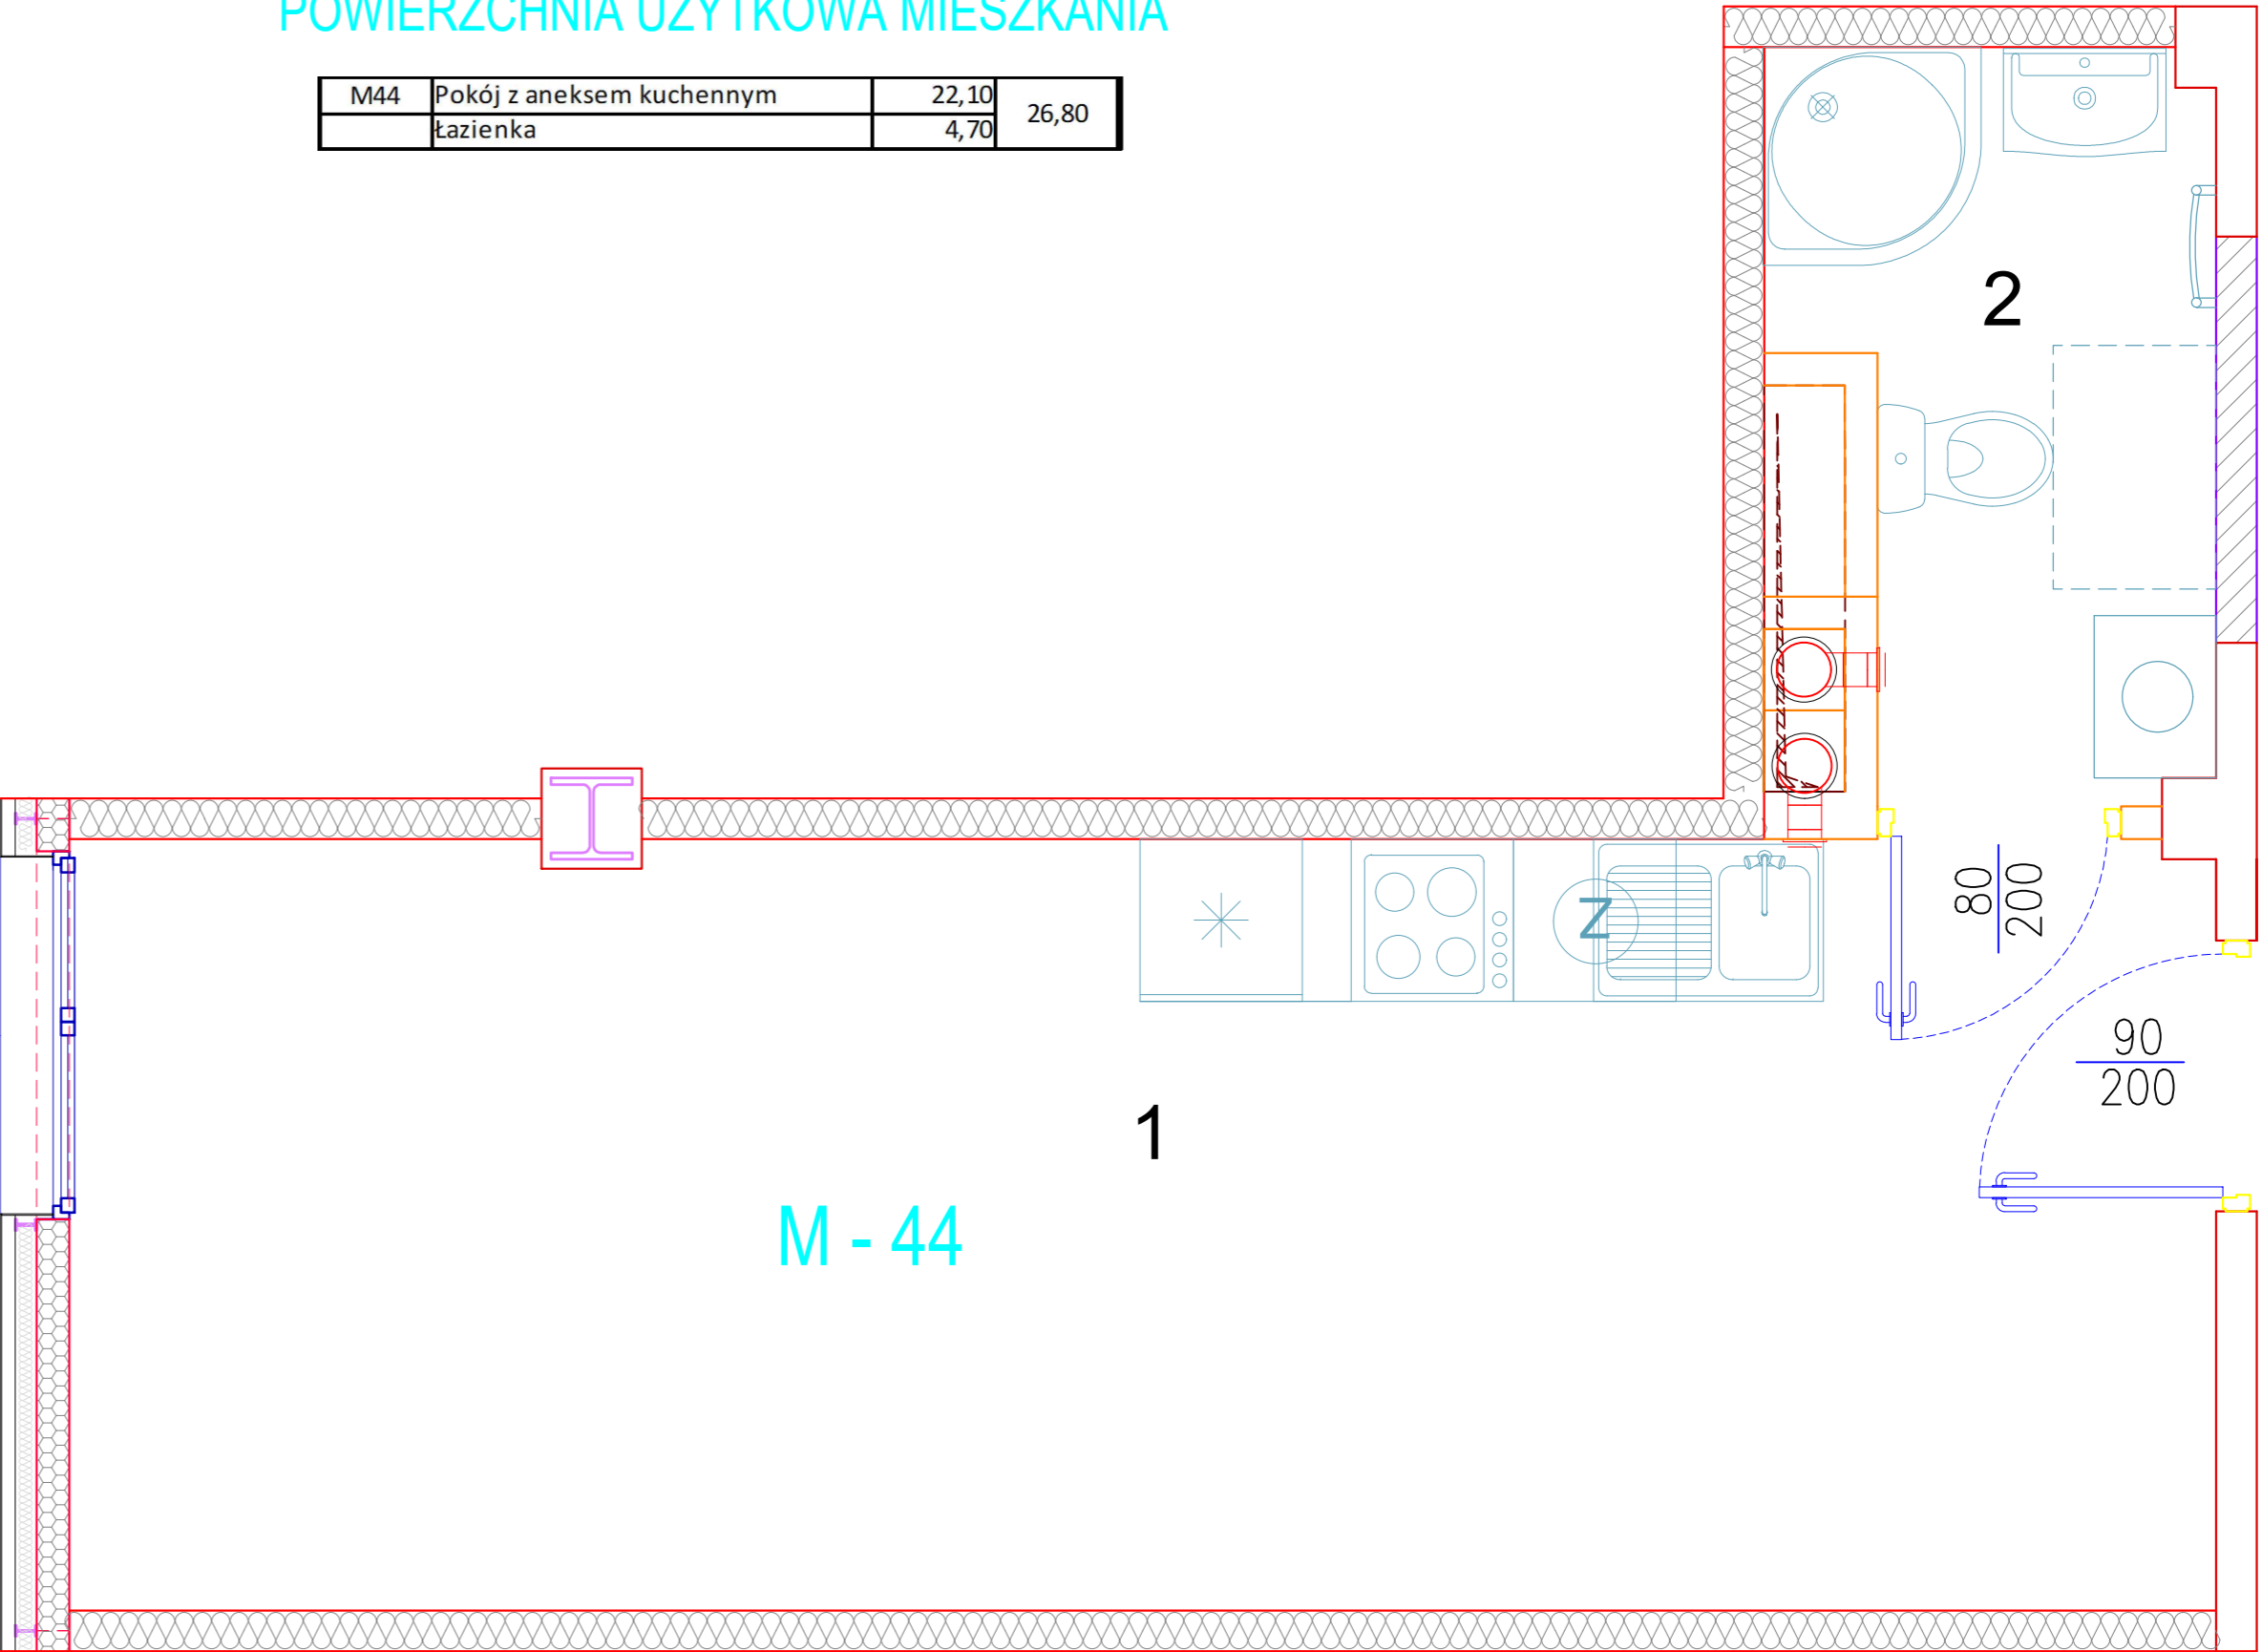

POWIERZCHNIA UŻYTKOWA MIESZKANIA

M44	Pokój z aneksem kuchennym	22,10	26,80
	Łazienka	4,70	

130
240

M - 44

1