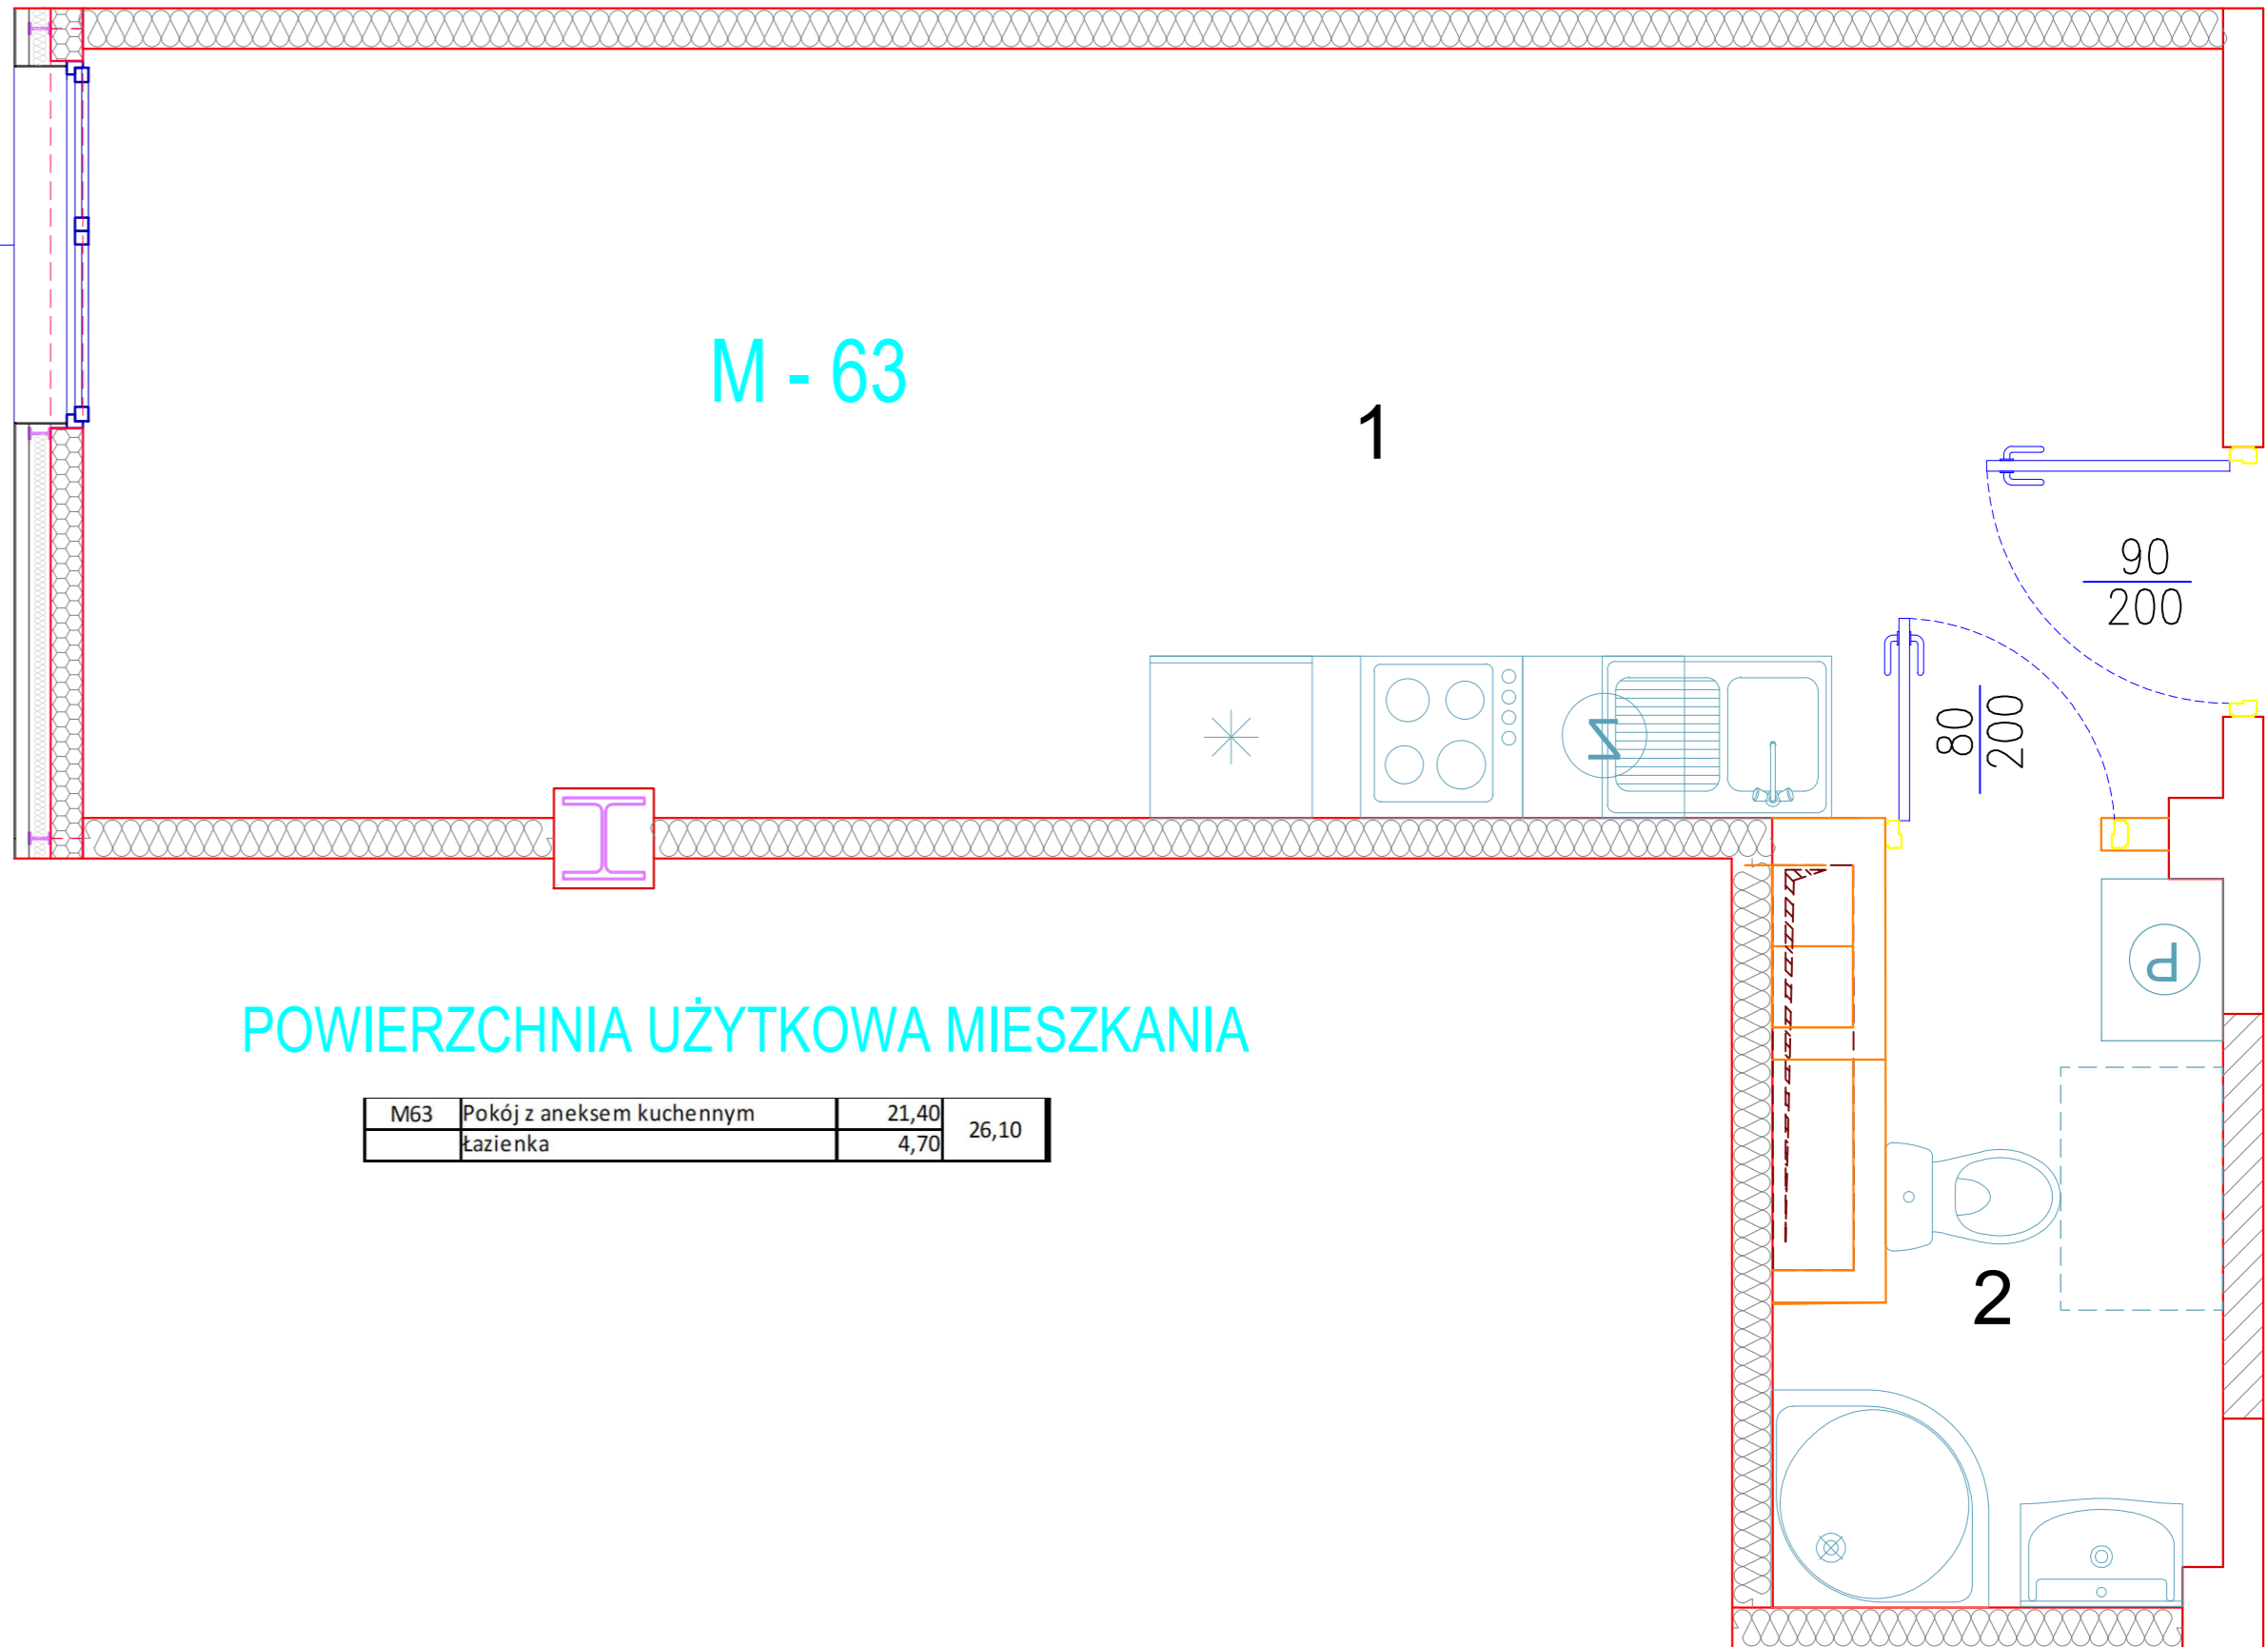

130
240

POWIERZCHNIA UŻYTKOWA MIESZKANIA

M63	Pokój z aneksem kuchennym	21,40	26,10
	Łazienka	4,70	