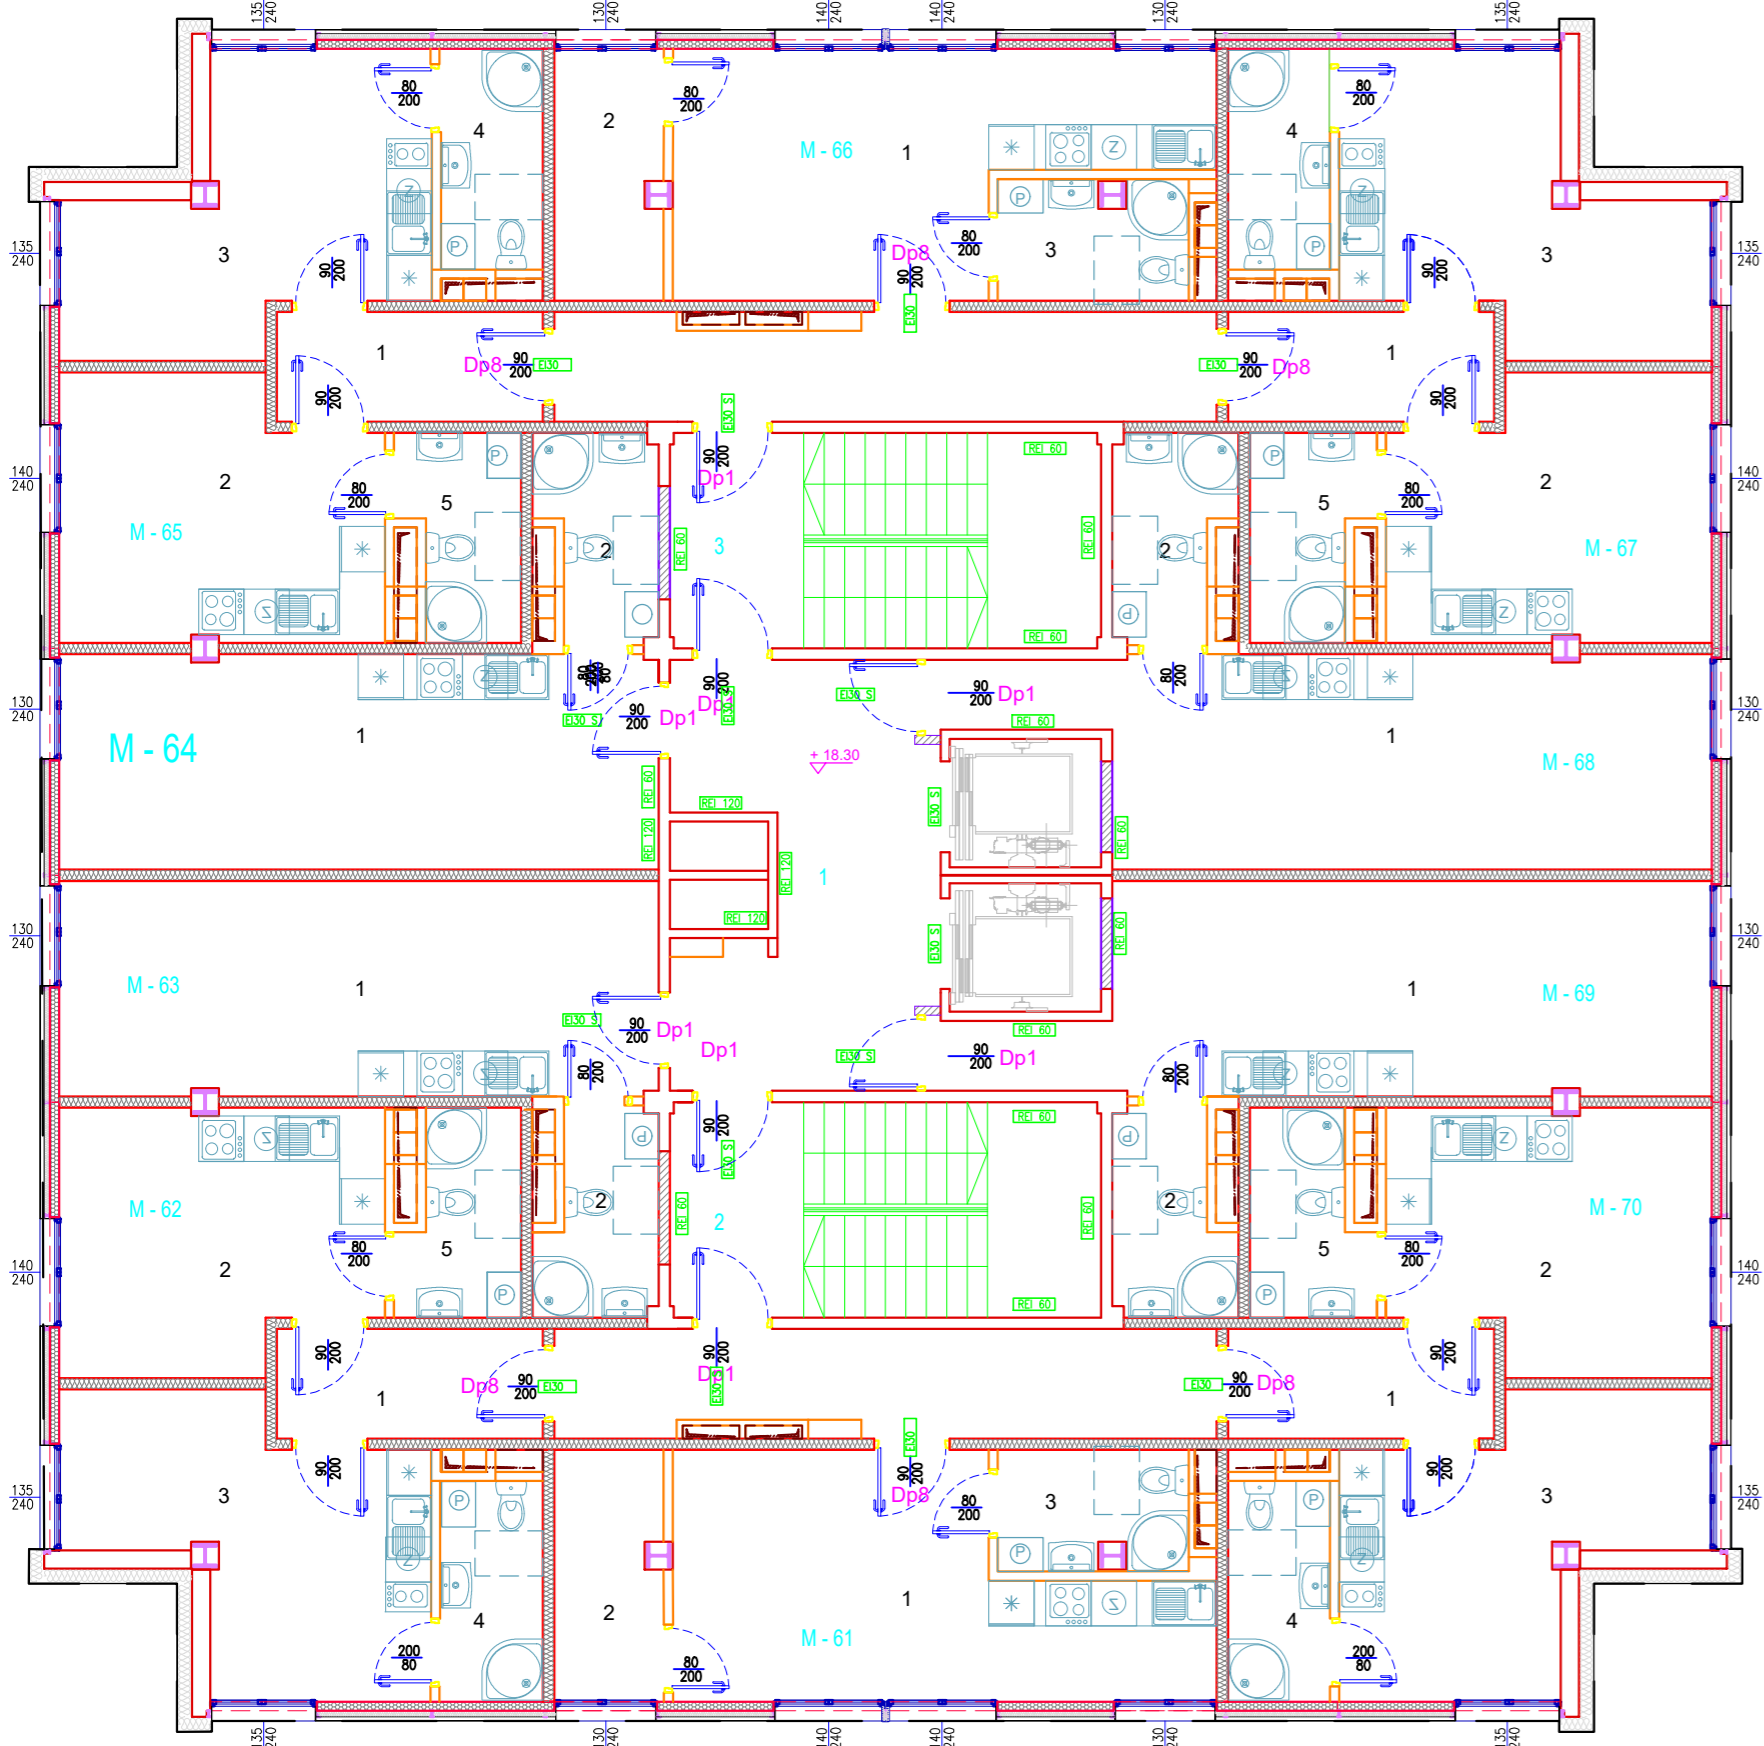

POWIERZCHNIA UŻYTKOWA MIESZKANIA

M64	Pokój z aneksem kuchennym	22,10	26,80
	Łazienka	4,70	

130
240

M - 64

1

80
200

90
200

2