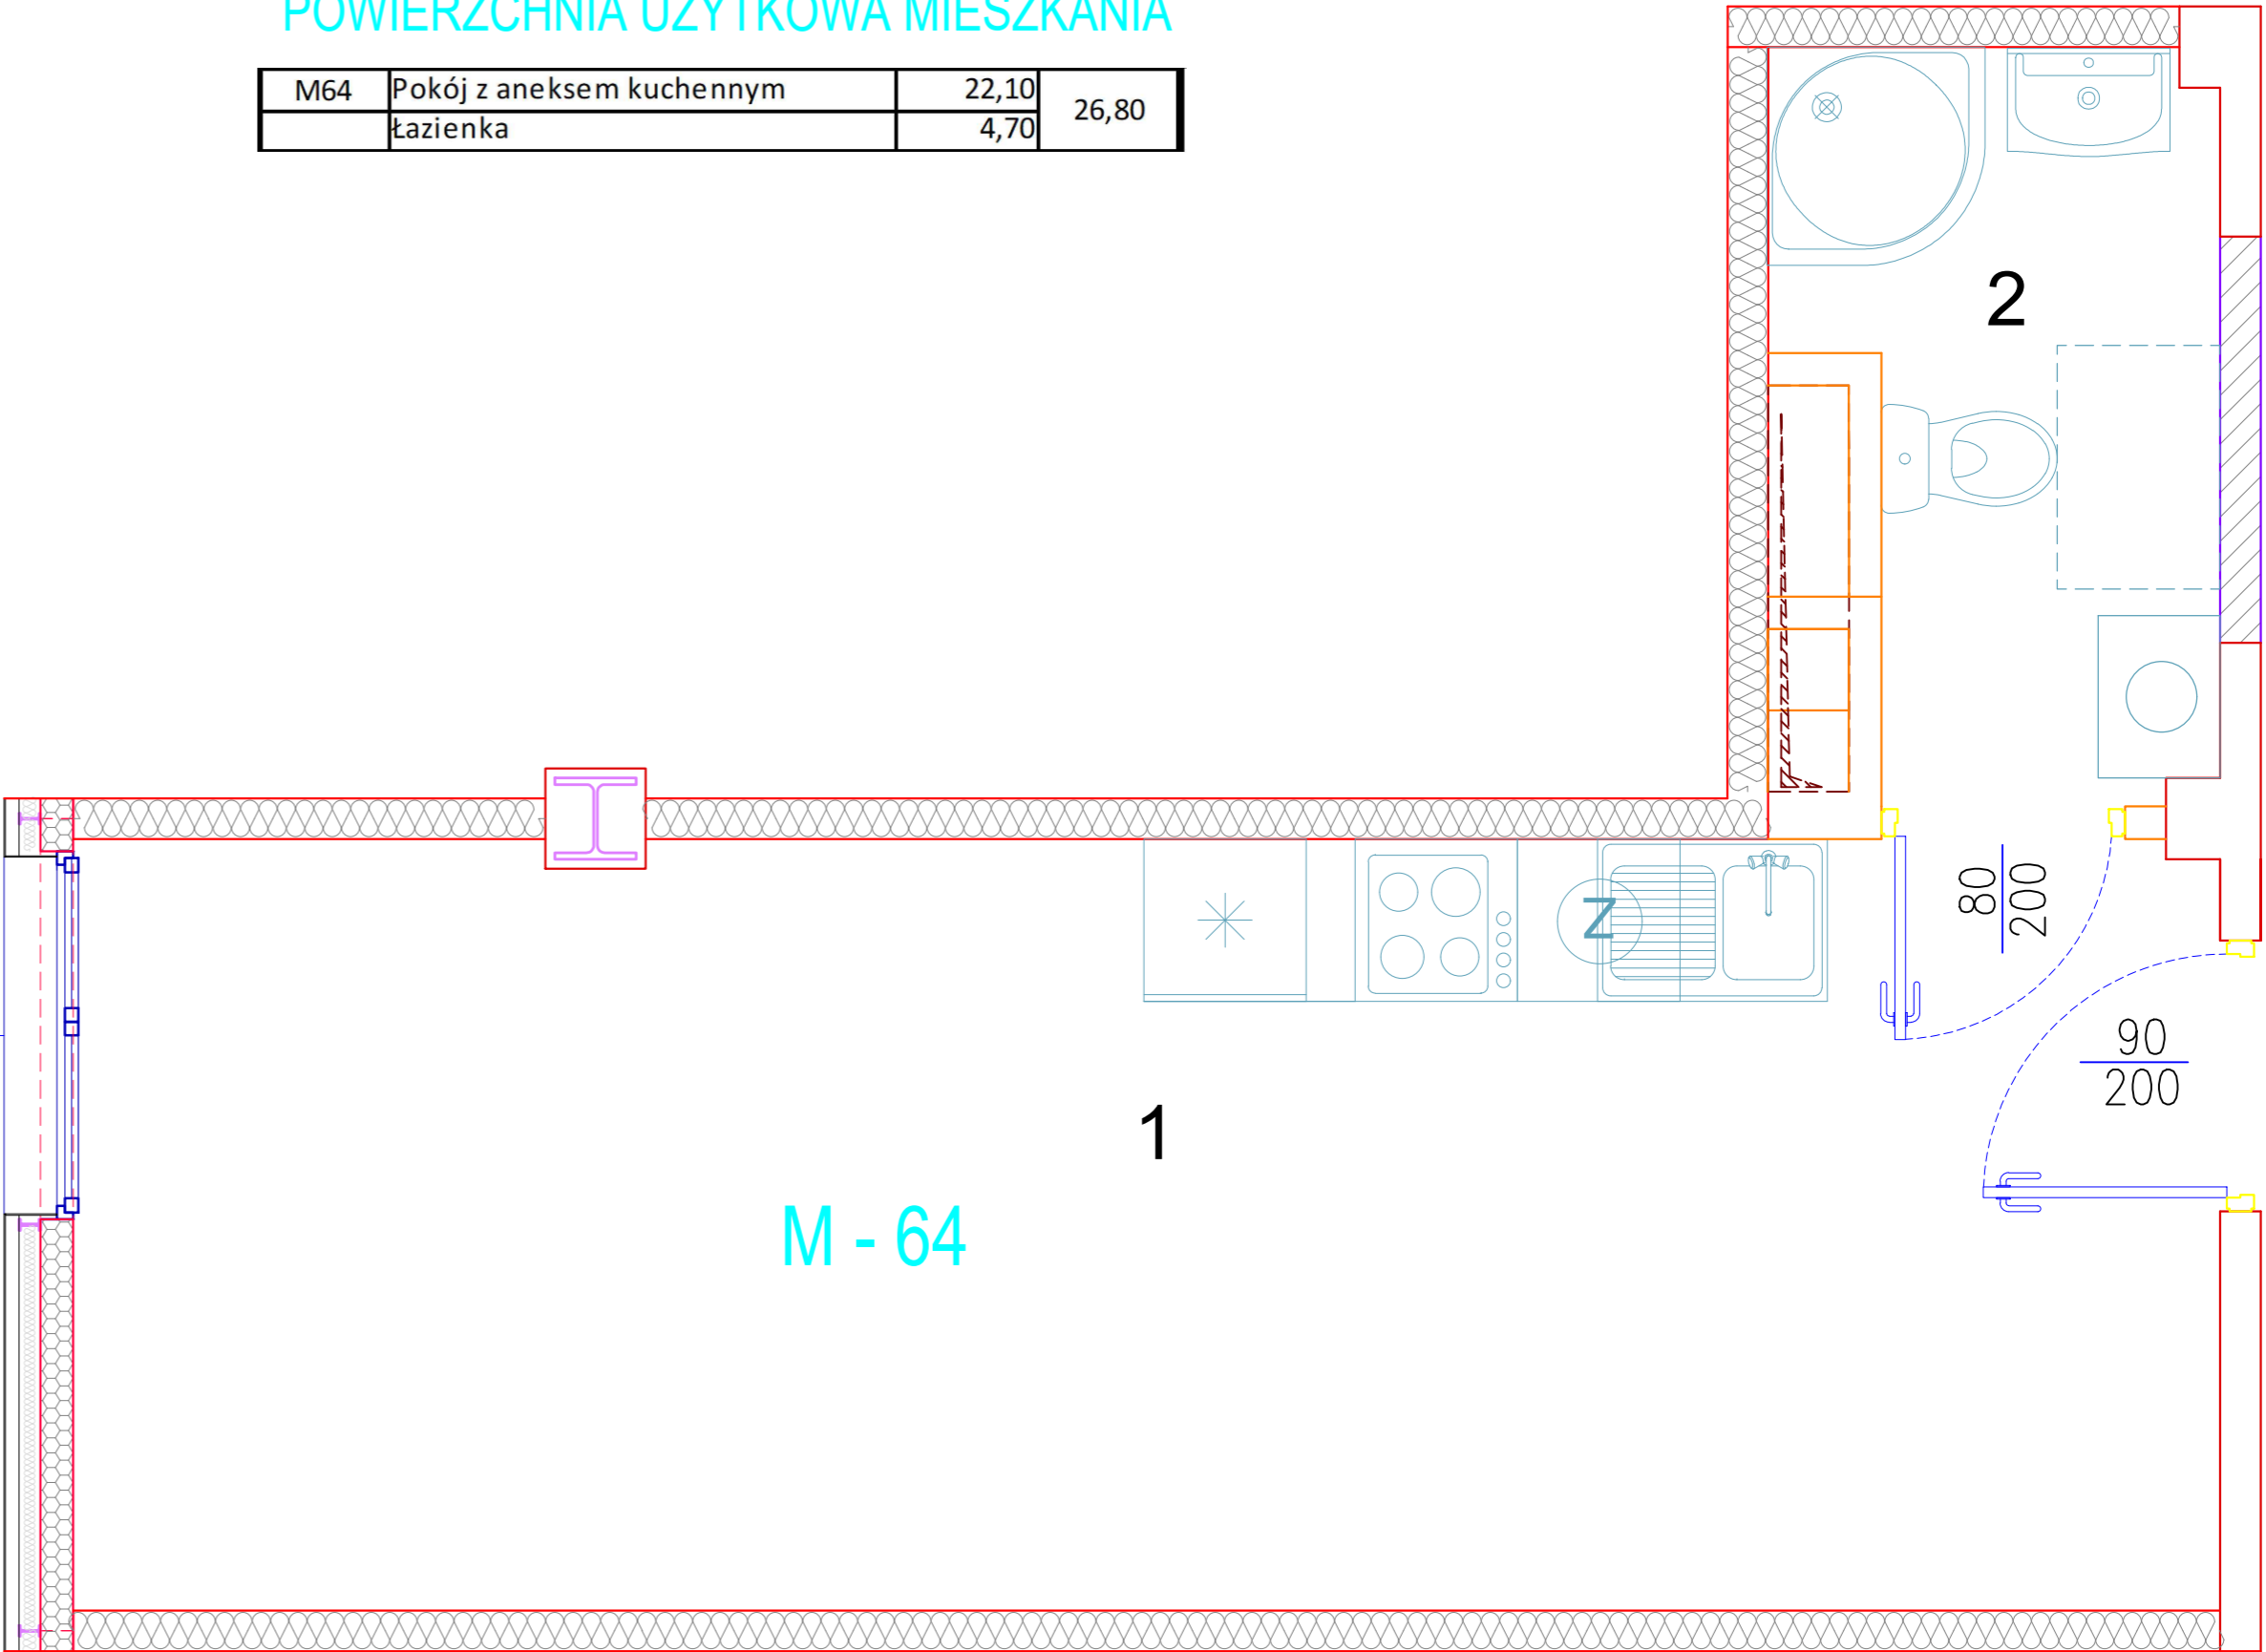

POWIERZCHNIA UŻYTKOWA MIESZKANIA

M64	Pokój z aneksem kuchennym	22,10	26,80
	Łazienka	4,70	

130
240

M - 64

1

80
200

90
200

2