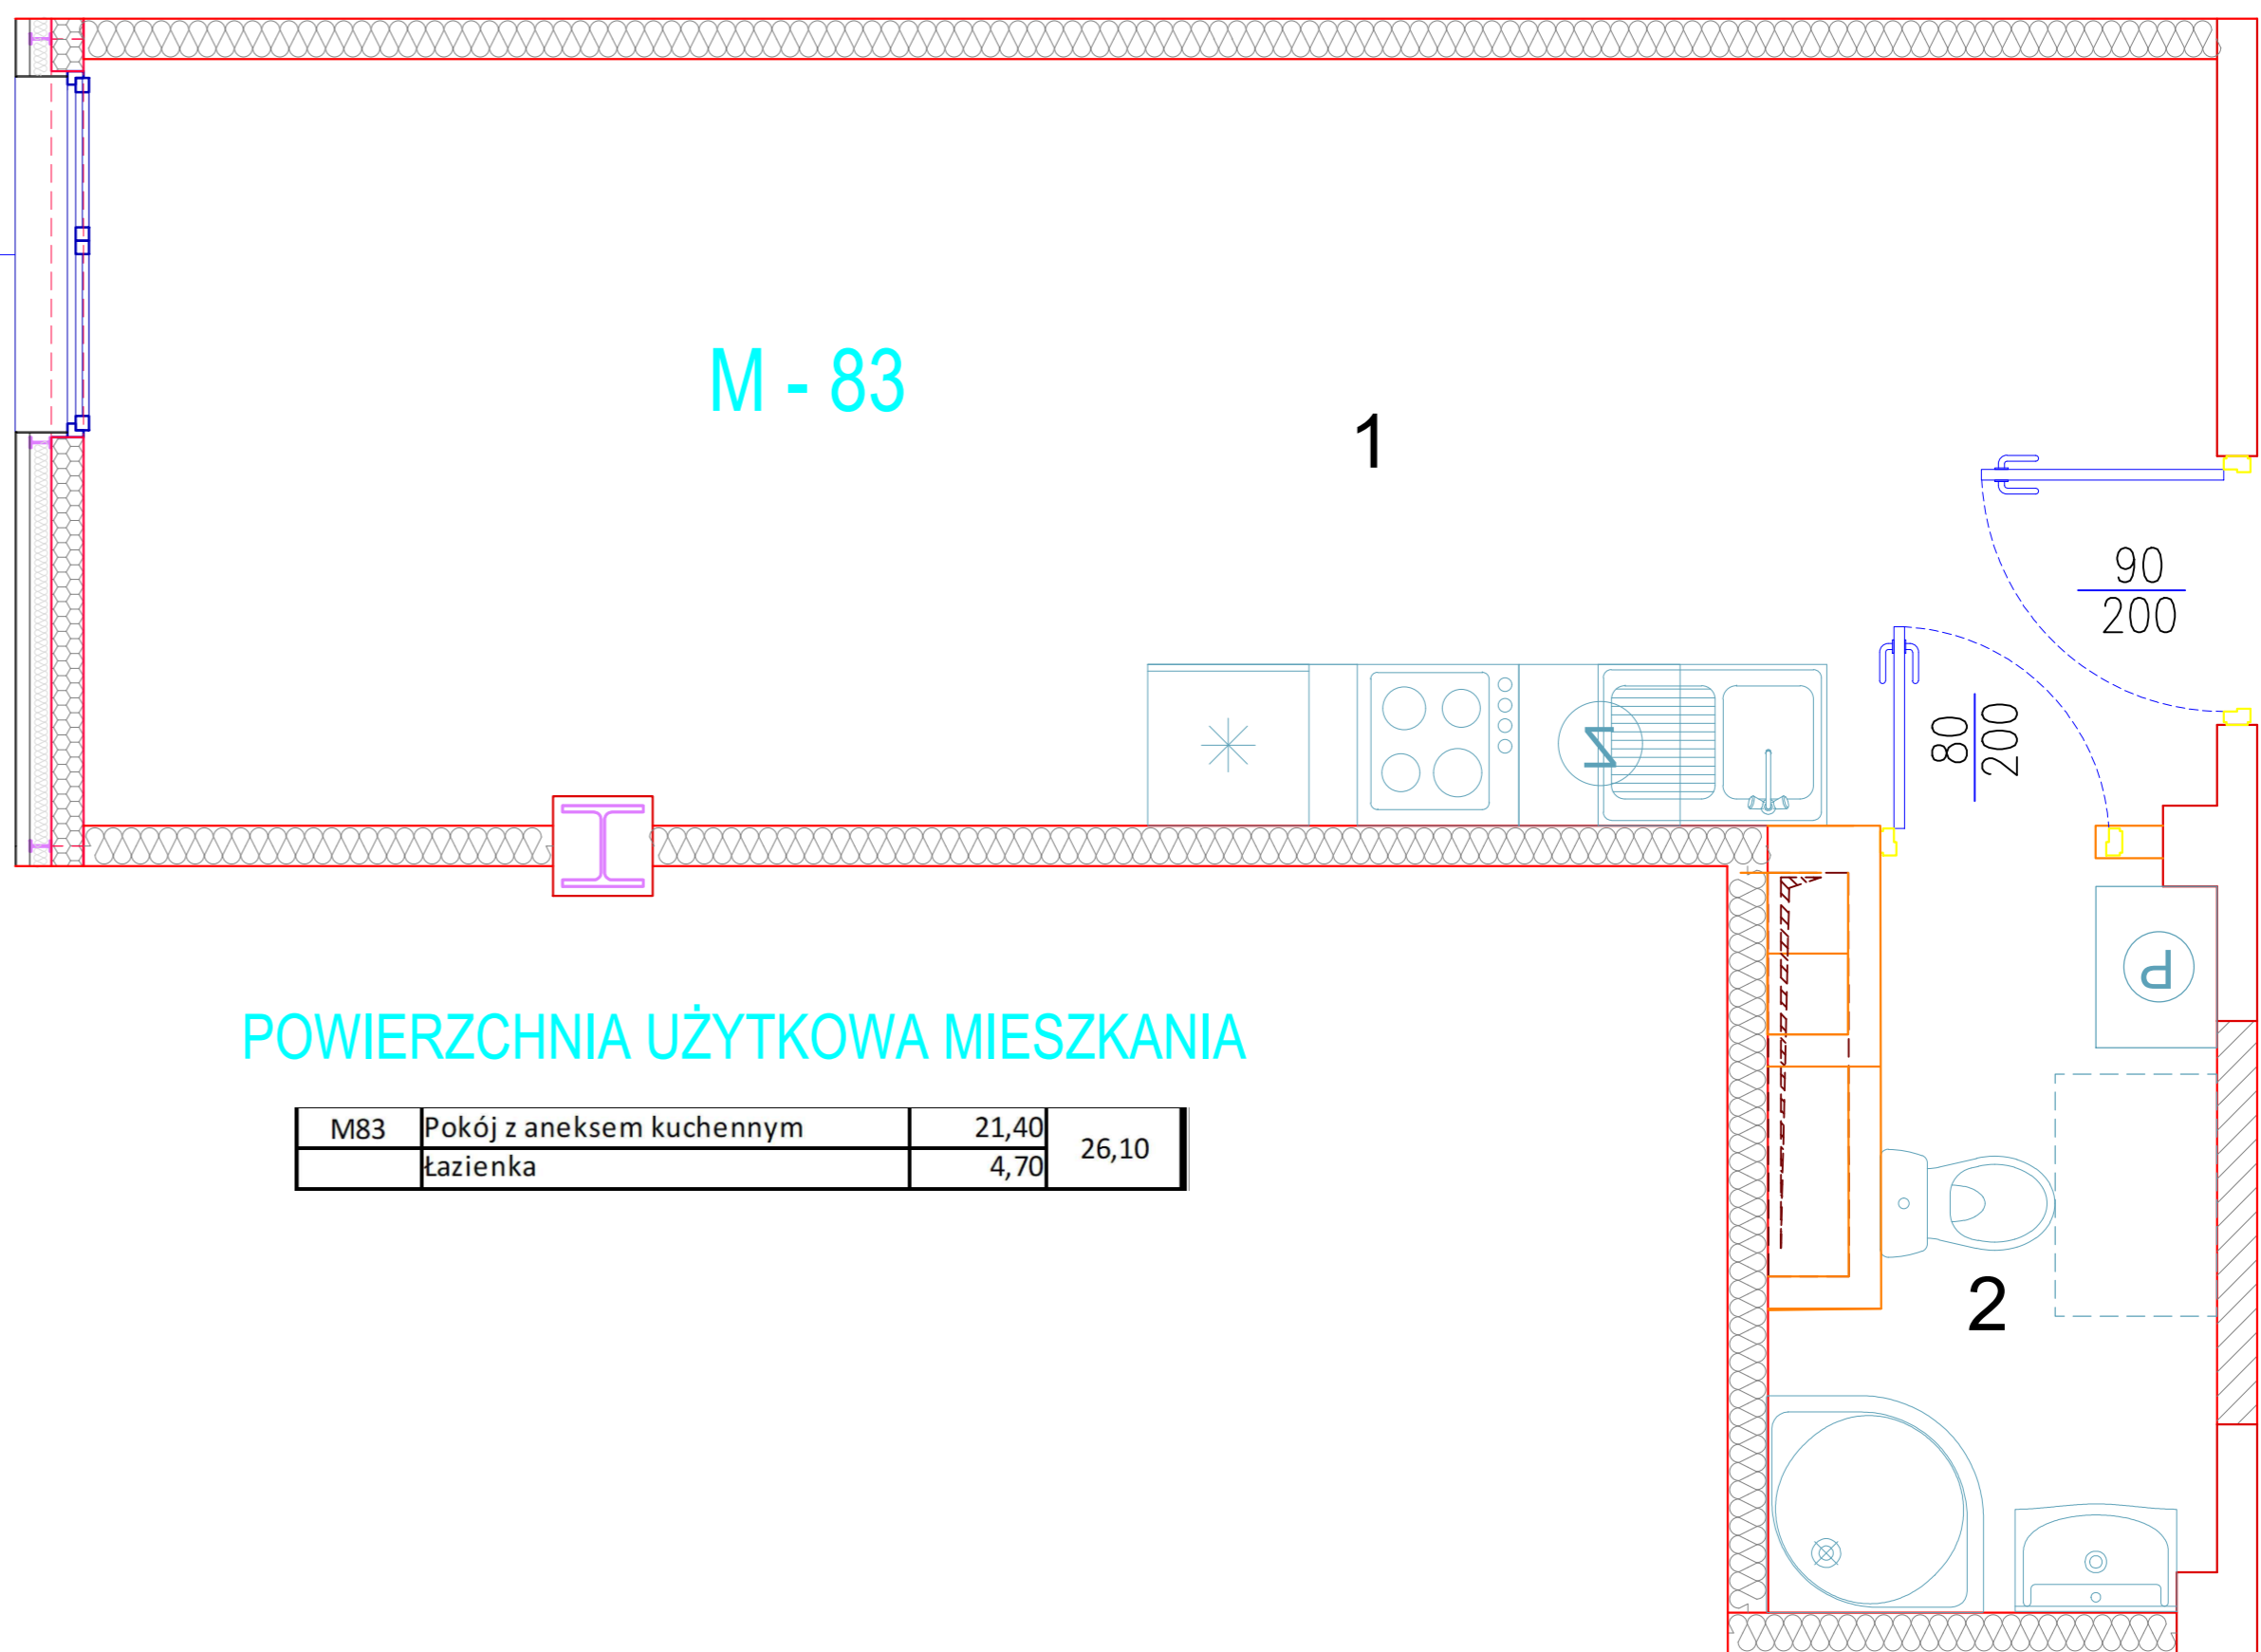

130
240

M - 83

1

POWIERZCHNIA UŻYTKOWA MIESZKANIA

M83	Pokój z aneksem kuchennym	21,40	26,10
	Łazienka	4,70	